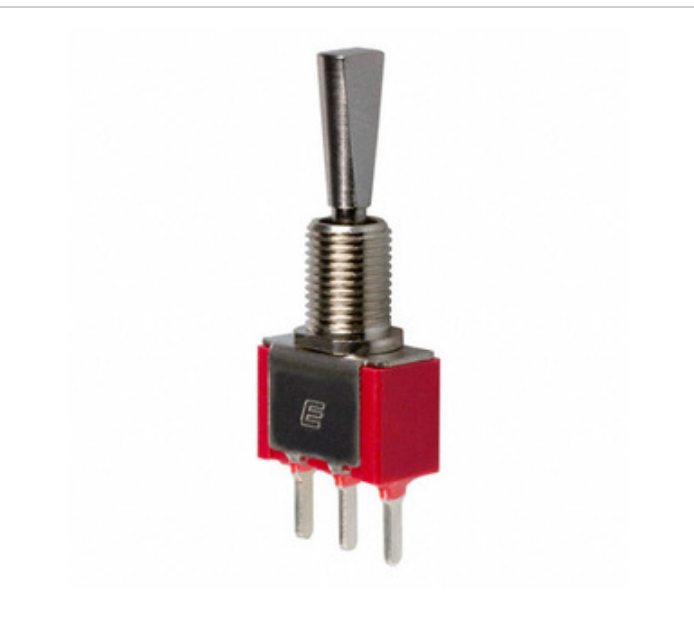

E-Switch

100SP1T6B11M2QE

מספר חלק: 100SP1T6B11M2QE
 יצרן / מותג: E-T-A
 תיאור מוצר: SW TOGGLE SPDT 5A 120V NO HARDWR
 גיליונות נתונים: [100SP1T6B11M2QE.pdf](#)
 מצב RoHS: תואם / עופרת / תואם
 תנאי מלאי: 37184 pcs stock
 נשלח מ: הונג קונג
 דרך המשלוח: DHL/Fedex/TNT/UPS/EMS

בקשה לציטוט

התמונה עשויה להיות ייצוג. ראה מפרטים עבור פרטי המוצר.

100SP1T6B11M2QE מפרטים של 100

מספר חלק	100SP1T6B11M2QE
יצרן	E-Switch
תאור	SW TOGGLE SPDT 5A 120V NO HARDWR
ROHS מעמד של נטול עופרת / מעמד לפי	תואם
כמות זמינה	37184 pcs
טופס מידע	100SP1T6B11M2QE.pdf
DC - מתח נקוב	120V
הקלד תכנות	-
סגנון סיום	PC Pin
פונקציה SWITCH	40,000 Cycles
זרם אספקה	-
פיר פירוט	1/4-40
סדרה	100
ROHS מעמד לפי	Bulk
טמפרטורת פעולה	-30°C ~ 85°C
סוג השמה	Panel Mount
רמת רגישות לחות (MSL)	1 (Unlimited)
מק"ט יצרן	100SP1T6B11M2QE
(מתח תאורה (נומינלי	Non-Illuminated
תאורה	Flat Anti-Rotation
סוג נתיך	-
מאפיינים	Epoxy Sealed Terminals
תיאור מורחב	Toggle Switch SPDT Panel Mount
קוטר - בפנים	Circular - 6.35mm Dia
תאור	SW TOGGLE SPDT 5A 120V NO HARDWR
דירוג נוכחי	5A (AC/DC)
זרם - דליפה	28V
שיעור הרזון	SPDT
צור תזמון	On-On
קוטר המפעיל	12.30mm
צבע המפעיל	Brass, Chrome Plated