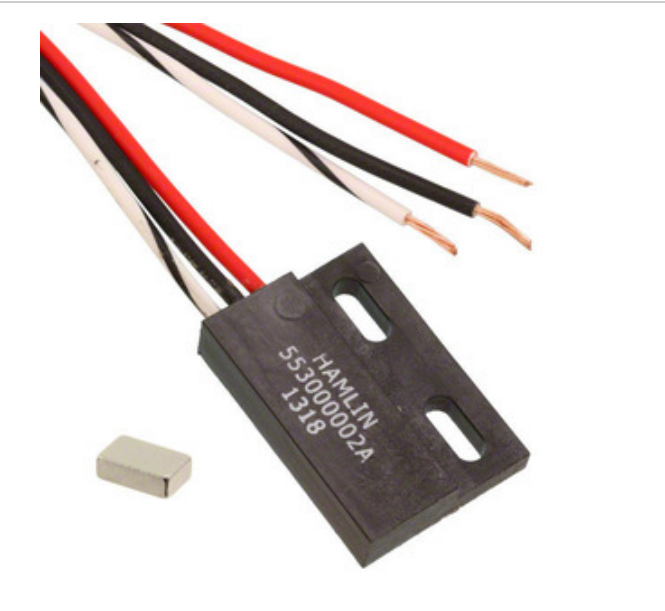

Hamlin / Littelfuse

55300-00-02-A

מספר חלק: 55300-00-02-A

יצרן / מותג: Hamlin / Littelfuse

תיאור מוצר: SENSOR ROTARY 360DEG WIRE LEADS

גיליונות נתונים: 55300-00-02-A.pdf

מצב RoHS: תואם / עופרת / תואם

תנאי מלאי: 5276 pcs stock

נשלח מ: הונג קונג

דרך המשלוח: DHL/Fedex/TNT/UPS/EMS

התמונה עשויה להיות ייצוג. ראה מפרטים עבור פרטי המוצר.

A-מפרטים של 55300-00-02

מספר חלק	55300-00-02-A
יצרן	Hamlin / Littelfuse
תאור	SENSOR ROTARY 360DEG WIRE LEADS
ROHS מעמד של נטול עופרת / מעמד לפי	תואם / עופרת / תואם
כמות זמינה	5276 pcs
טופס מידע	55300-00-02-A.pdf
אספקת מתח	4.5 V ~ 5.5 V
סגנון סיום	Wire Leads
טכנולוגיה	Hall Effect
מארז התקן של הספק	-
סדרה	-
סיבוב זווית - חשמל, מכני	0° ~ 360°
ההתנגדות סובלנות	-
אריזה	Box
אריזה / מארז	Rectangular, Wire Leads
אות פלט	Clockwise Increase
תפוקה	Analog Voltage
שמות אחרים	55300002A HE608
טמפרטורת פעולה	-40°C ~ 105°C
סוג השמה	Chassis Mount
רמת רגישות לחות (MSL)	1 (Unlimited)
ליניאריות	-
טווח ליניארי	-
ROHS מעמד של נטול עופרת / מעמד לפי	Lead free / RoHS Compliant
למדידה	Rotary Position
תיאור מפורט	Hall Effect Sensor Rotary Position External Magnet, Included Wire Leads
סוג המפעיל (ACTUATOR)	External Magnet, Included

תגיות קשורות

Hamlin / Littelfuse 55300-00-02-A	55300-00-02 מפץ-A	55300-00-02 הספק-A
55300-00-02 מחיר-A	55300-00-02 תמונות-A	55300-00-02 תמונה-A
גיליונות נתונים	הורד גיליון נתונים 55300-00-02-A	55300-00-02 של גיליון נתונים
55300-00-02 מניות-A	55300-00-02 קנה-A	55300-00-02 Hamlin / Littelfuse קנה
Hamlin / Littelfuse 55300-00-02-A	Hamlin / Littelfuse ספקים	55300-00-02 Hamlin / Littelfuse מפץ
Hamlin / Littelfuse 55300-00-02-A	Littelfuse Inc. 55300-00-02-A	Littelfuse 55300-00-02-A
Teccor / Littelfuse 55300-00-02-A	TE Connectivity Raychem Circuit Protection / Litte 55300-00-02-A	Wickmann / Littelfuse 55300-00-02-A

מוצרים קשורים

553-51017 היצרנים: HellermannTyton תאור: YELLOW SHRINKTRAK 1.0" 250/BX 3853 במלאי: pcs	5530001807F היצרנים: Dialight תאור: LED CBI 3MM BI-LVL WHT/GRN DIFF 40963 במלאי: pcs
553-51015 היצרנים: HellermannTyton תאור: YELLOW SHRINKTRAK .75" 250/BX 5081 במלאי: pcs	553-51011 היצרנים: HellermannTyton תאור: YELLOW SHRINKTRAK .375" 250/BX 4548 במלאי: pcs
55300-00-02-C היצרנים: Hamlin / Littelfuse תאור: SENSOR ROTARY 360DEG WIRE LEADS 6841 במלאי: pcs	553-51014 היצרנים: HellermannTyton תאור: WHITE SHRINKTRAK .75" 250/BX 6642 במלאי: pcs
5530001808F היצרנים: Dialight תאור: LED CBI 3MM BI-LVL WHT/BLUE DIFF 34750 במלאי: pcs	553-51016 היצרנים: HellermannTyton תאור: WHITE SHRINKTRAK 1.0" 250/BX 3585 במלאי: pcs
5530002803F היצרנים: Dialight תאור: LED CBI 3MM YLW/YLW BI-LEVEL RA 72101 במלאי: pcs	553-51012 היצרנים: HellermannTyton תאור: WHITE SHRINKTRAK .5" 250/BX 519 במלאי: pcs
5530002802F היצרנים: Dialight תאור: LED CBI 3MM GRN/GRN BI-LEVEL RA 6380 במלאי: pcs	5530002804F היצרנים: Dialight תאור: LED CBI 3MM YLW/RED BI-LEVEL RA 64659 במלאי: pcs

כריות יוצרים © 2020 מפץ אמין של רכיבים אלקטרוניים

אֶלֶקְטְרוֹנִי: Info@infinity-electronic.com

מסחרי בניין, 114-118 כביש לוקהארט, וואן חי, הונג קונג Gylord, Fכתובת: 17